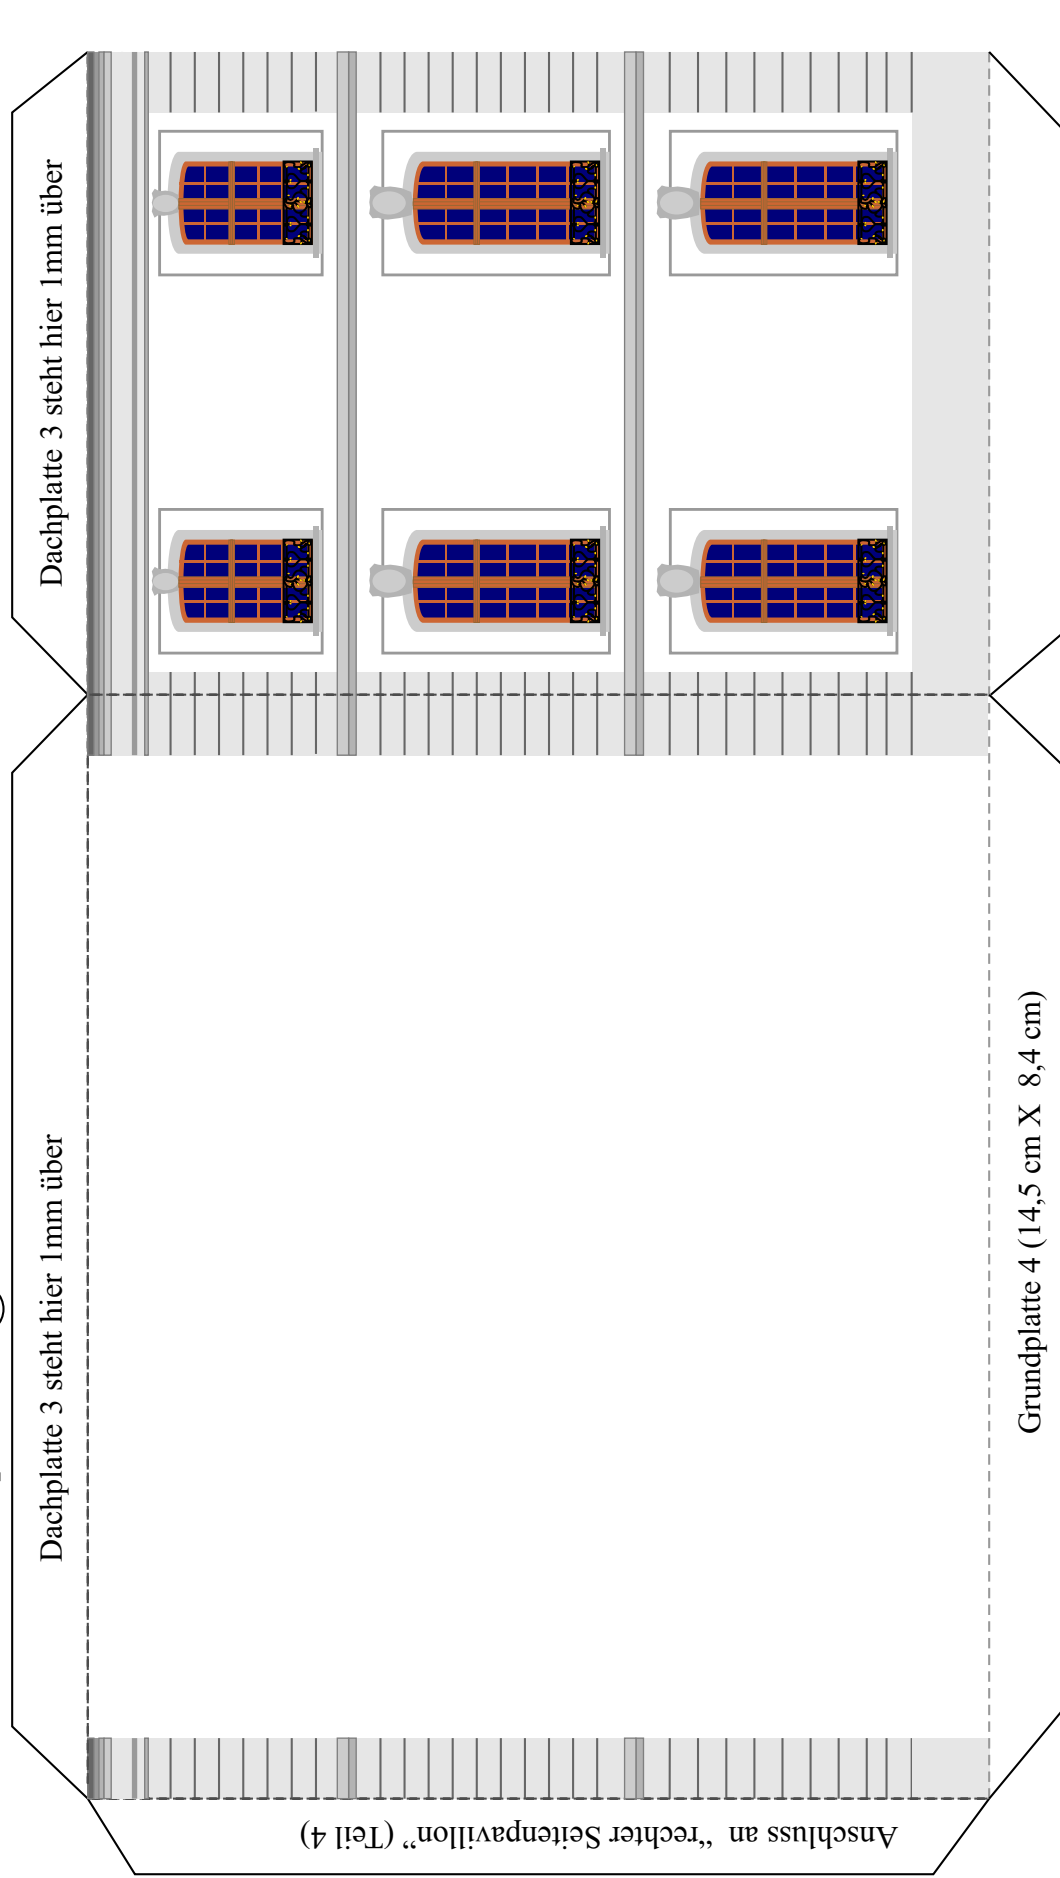

20 Balustrade Mittelpavillon Ehrenhofseite

rechter Seitenpavillon 3

Anschluss an "rechter Seitenpavillon" (Teil 4)

Dachplatte 3 steht hier 1mm über

Dachplatte 3 steht hier 1mm über

Grundplatte 4 (14,5 cm X 8,4 cm)